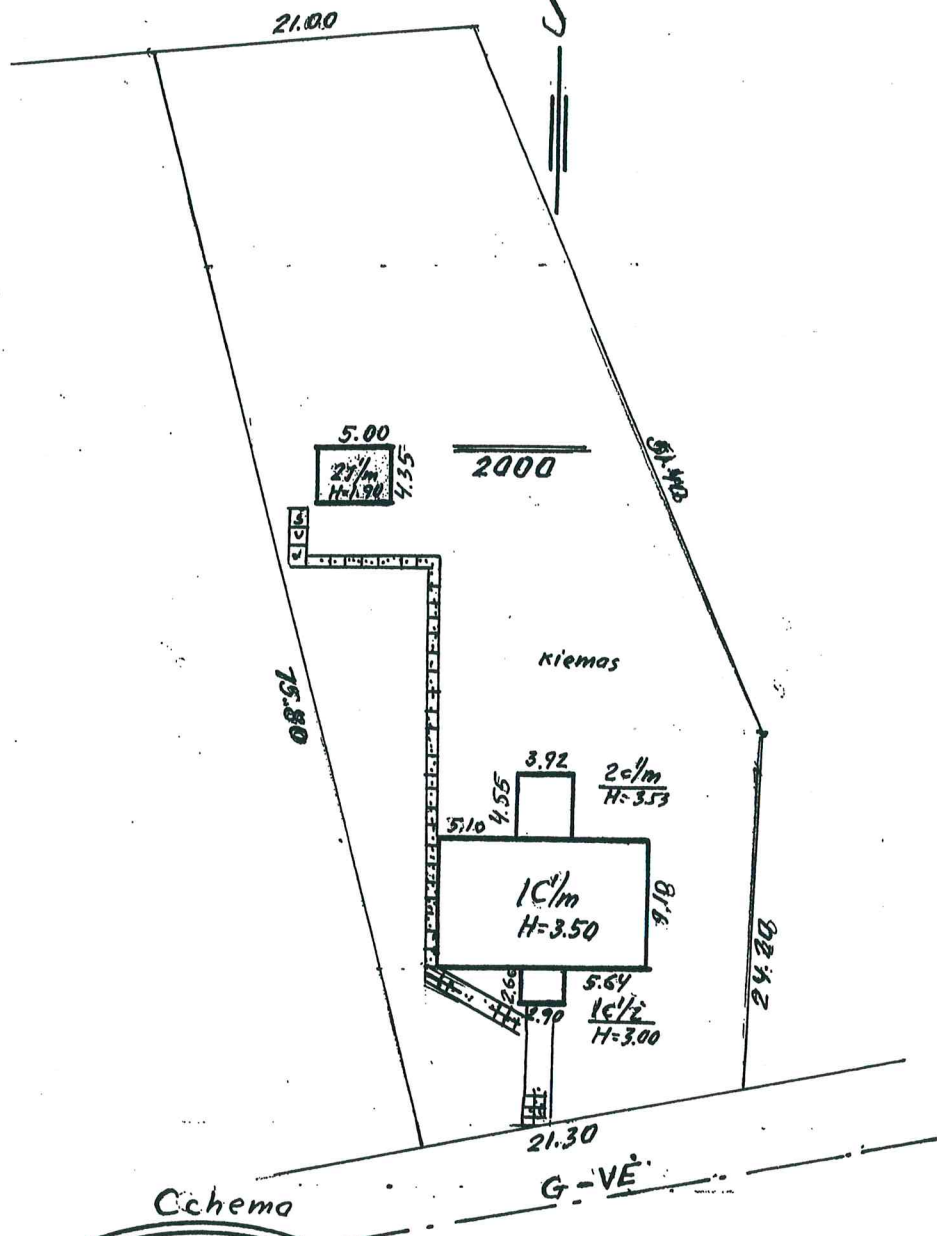

Vertinamo turto foto medžiaga

Vertinamo turto lokalizacijos schema

LR SUM	Marijampolės teritorinio valdymo
RUPPB	teritorinio valdymo
Jgliškeliu gyvenv. g. Nr. 22	
Miestas	
Marijampolė	Situac. pl.
1:500	Dagytis

Adresas: Marijampolė
Kadastro specializacija: 2.2.16

LR SUM	Marijampolės teritorinis valstybinis ir		
KUIPPB	terizavimo, projektavimo ir paslaugų		
<i>Jūliškėlių gyvenst.</i>			
Miesto:	sk	dė	Sudarė: <i>[Signature]</i>
Marijamp		$10\frac{1}{2}m$	(<i>dekecinška</i>)
1:100			Tikrinas: <i>[Signature]</i>
			(<i>Dagitis</i>)