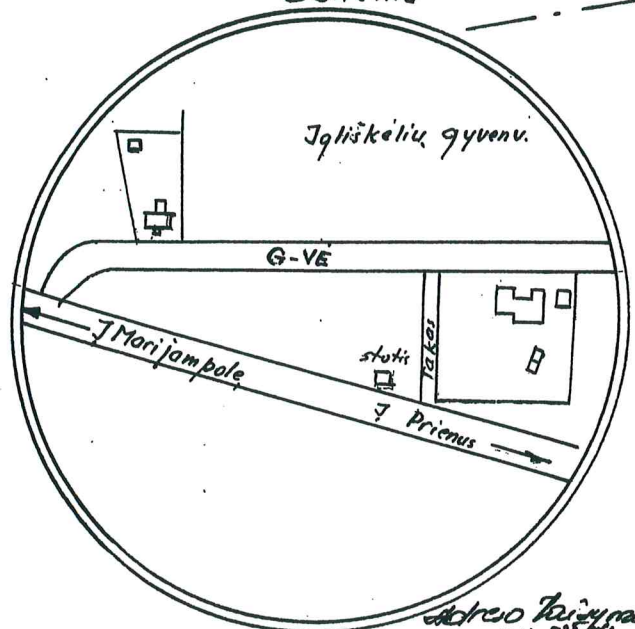

Vertinamo turto foto medžiaga

Vertinamo turto lokalizacijos schema

LR SUM	Marijampolės teritorinio valdymo
RUPPB	teritorinio valdymo
Jgliškeliu gyvenv. g. Nr. 22	
Miestas	
Marijampolė	Situac. pl.
1:500	Dagytis

Adresas: Marijampolė
Kadastro specializacija: 2.2.16

LR SUM	Marijampolės teritorinis valstybinis ir		
KUIPPB	terizavimo, projektavimo ir paslaugų		
<i>Jūliškėlių gyvenst.</i>			
Miesto:	sk	dė	Sudarė: <i>[Signature]</i>
Marijamp		$10\frac{1}{2}m$	(<i>dekecinška</i>)
1:100			Tikrinas: <i>[Signature]</i>
			(<i>Dagitis</i>)