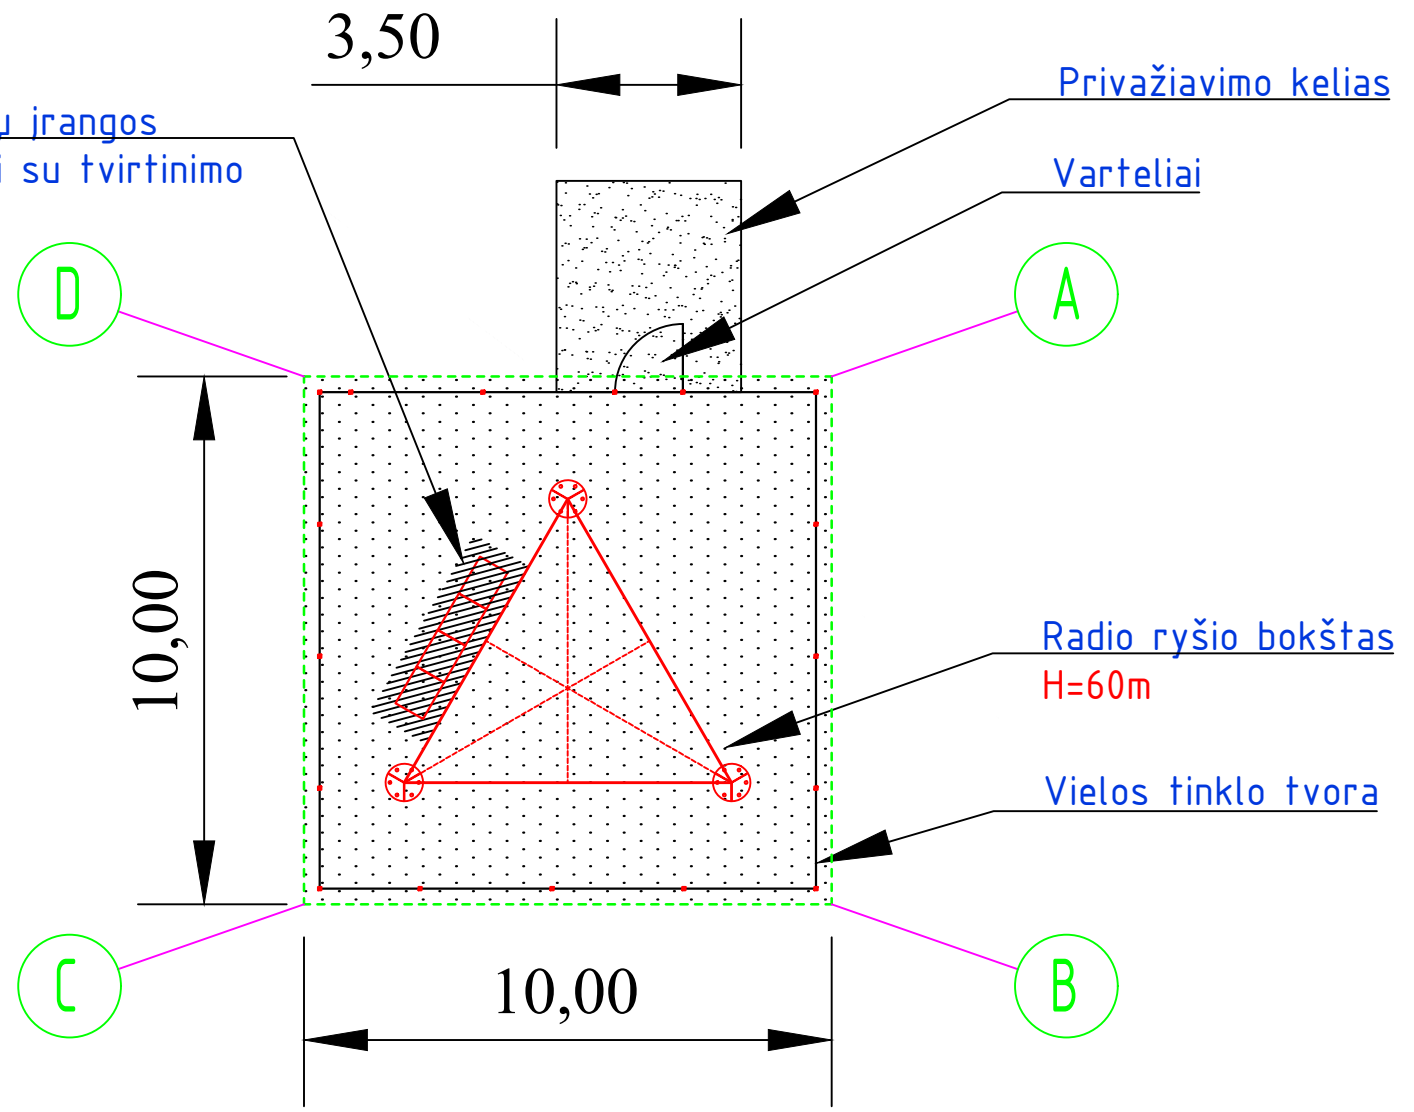

Numatomi ryšių įrangos spintų pamatai su tvirtinimo elementais.

		PROJEKTAI CO		Naujos kartos interneto prieigos infrastruktūros plėtra. infrastruktūros ryšio bokštams įrengimas (I regionas).	
24135	PDV	Kęstutis Savickas		Bazinės stoties bendras vaizdas	Laida
	INŽ.	Ervinas Ašmonas			0
LT	Plačiajuostis internetas, VšĮ		5808(P1_3)-01-TP-R.BR.PP-03	Lapas	Lapu
				1	1