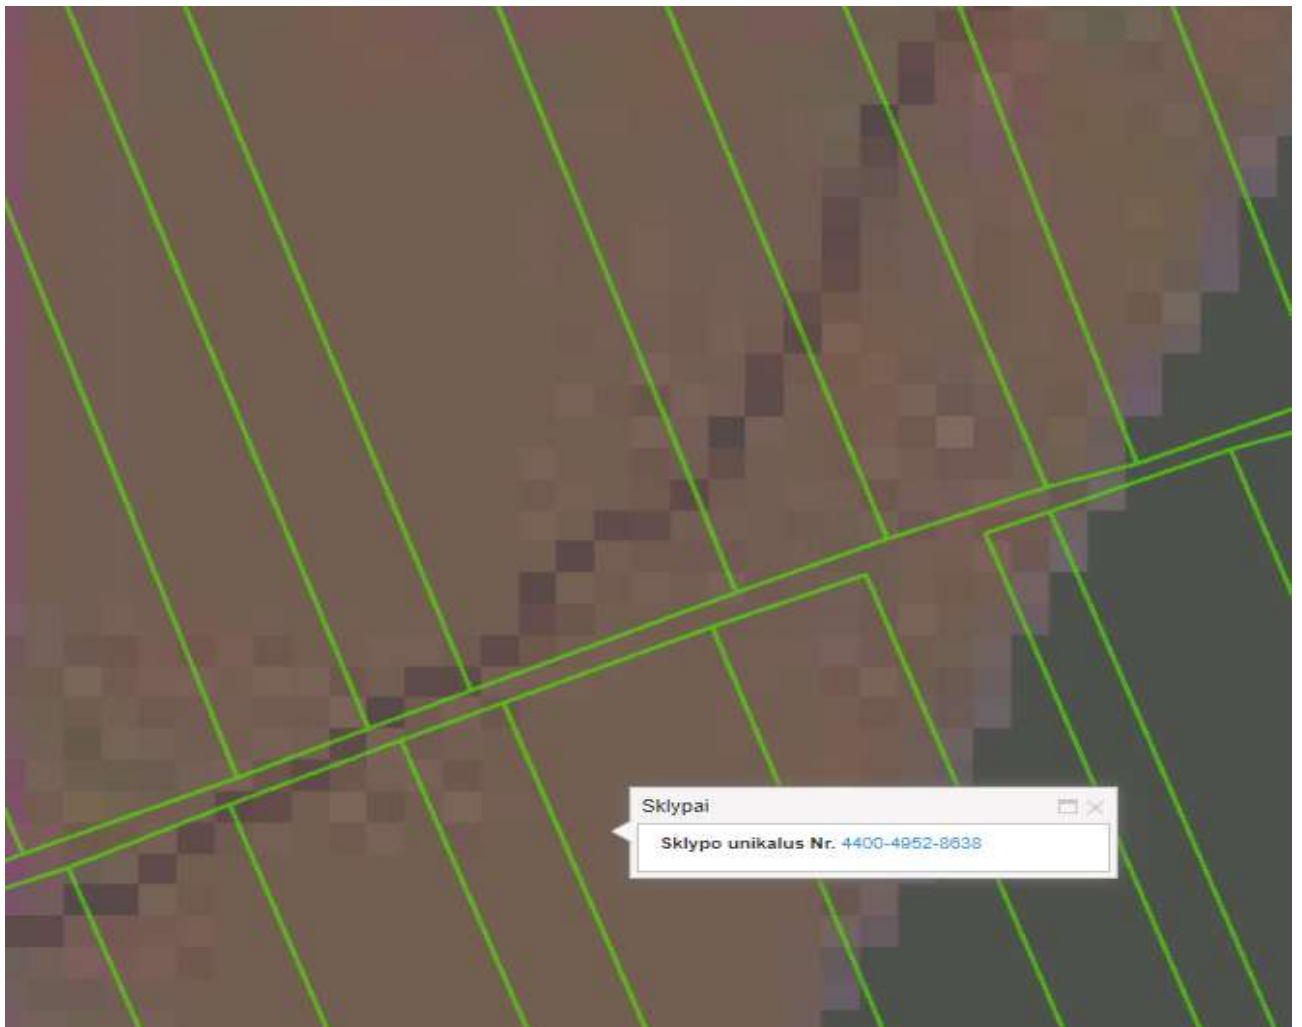

IŠTRAUKA IŠ MARIJAMPOLĖS SAVIVALDYBĖS TERITORIJOS BENDROJO PLANO,
PATVIRTINTO MARIJAMPOLĖS SAVIVALDYBĖS TARYBOS 2017 M. RUGSĖJO 25 D.
SPRENDIMU NR. 1-230

Sutartiniai žymėjimai

Teritorijos

	Esamas užstatymas
	I plėtros prioriteto teritorijos
	II plėtros prioriteto teritorijos
	Žemės ūkio teritorija
	Sodų bendrijų teritorija
	Ežerai, tvenkiniai
	Kiti žalieji plotai (medžiais ir krūmais apaugusios teritorijos)
	Mišakai