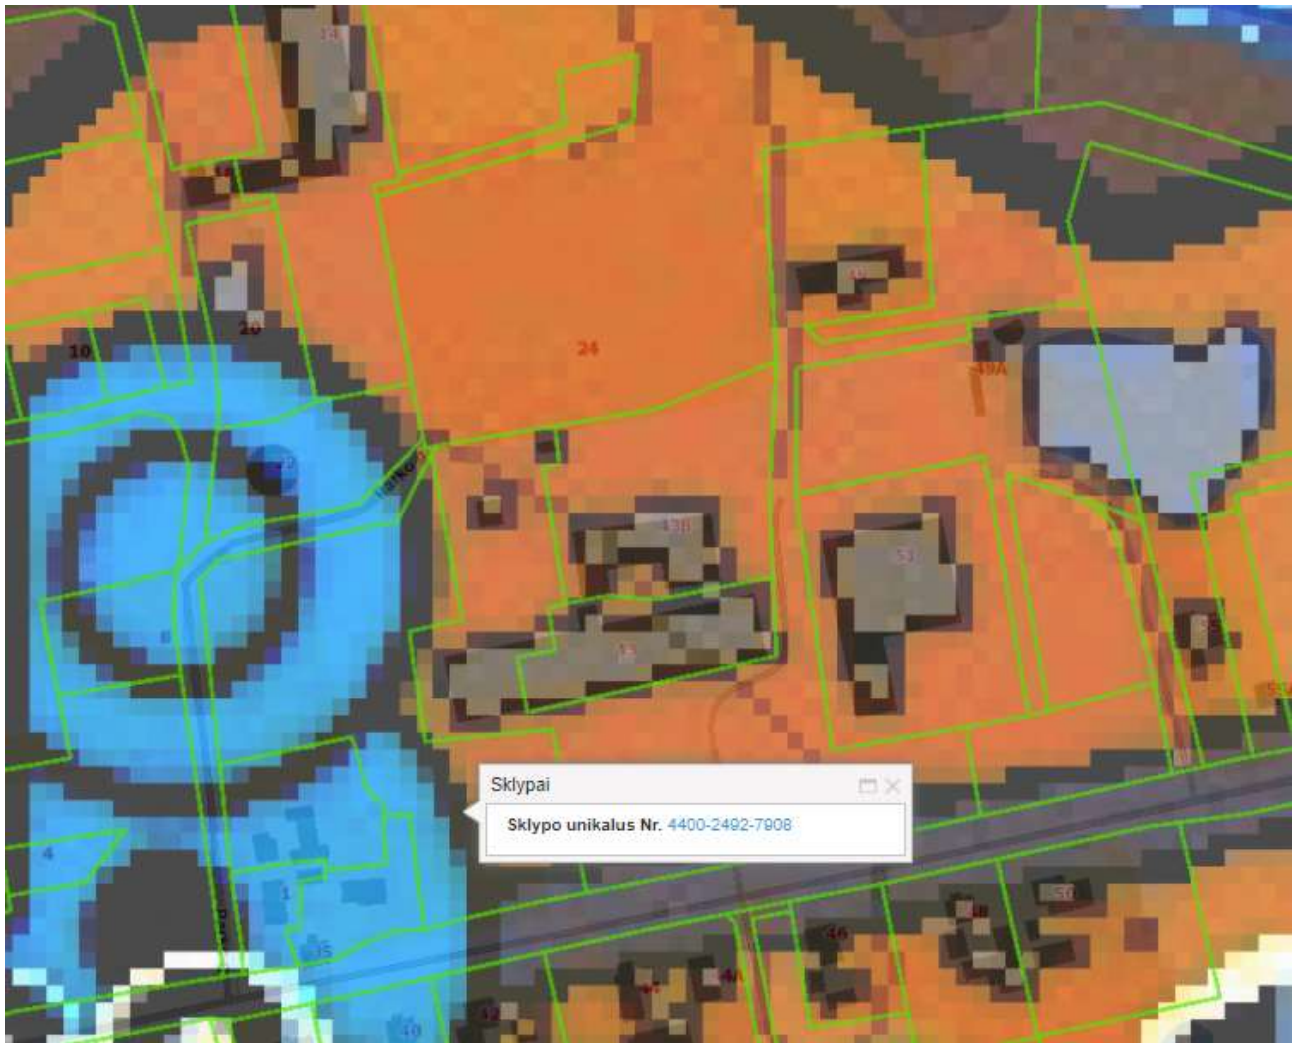

IŠTRAUKA IŠ MARIJAMPOLĖS SAVIVALDYBĖS TERITORIJOS BENDROJO PLANO,
PATVIRTINTO MARIJAMPOLĖS SAVIVALDYBĖS TARYBOS 2017 M. RUGSĖJO 25 D.
SPRENDIMU NR. 1-230

Marijampolės sav. Šunskų sen. Šunskų mstl.. žemės sklypas
(kadastru Nr.5180/0001:6, unikalus Nr.4400-2492-7908)

Sutartiniai žymėjimai

Teritorijos

Esamas užstatymas

I plėtros prioriteto teritorijos

II plėtros prioriteto teritorijos

Žemės ūkio teritorija

Sodų bendrijų teritorija

Ežerai, tvenkiniai

Kiti žalieji plotai (medžiais ir krūmais apaugusios teritorijos)

Miškai