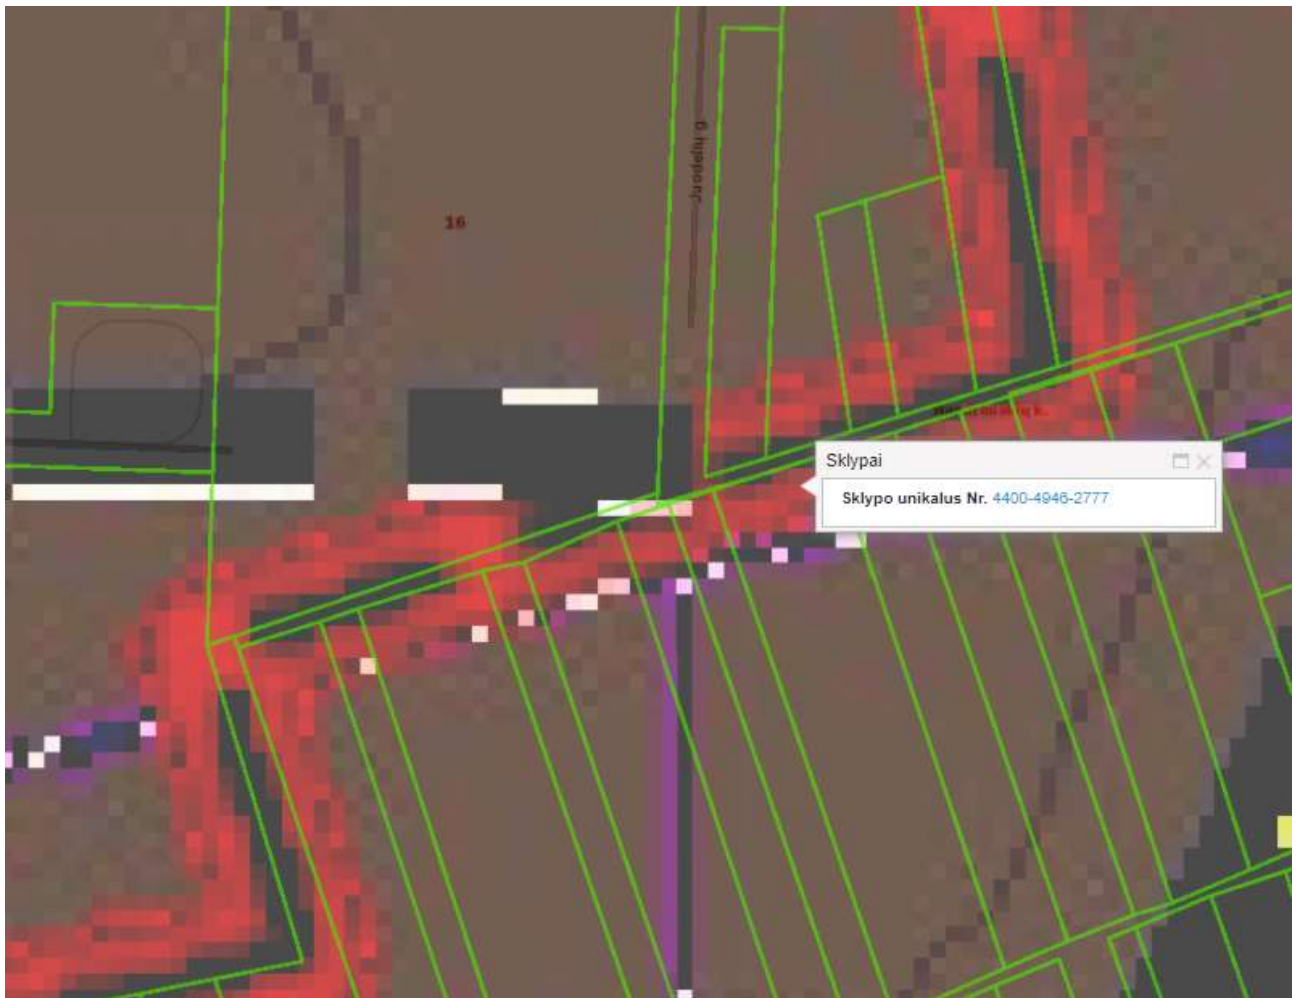

IŠTRAUKA IŠ MARIJAMPOLĖS SAVIVALDYBĖS TERITORIJOS BENDROJO PLANO,  
PATVIRTINTO MARIJAMPOLĖS SAVIVALDYBĖS TARYBOS 2017 M. RUGSĖJO 25 D.  
SPRENDIMU NR. 1-230

### Sutartiniai žymėjimai

#### Teritorijos

	Esamas užstatymas
	I plėtros prioriteto teritorijos
	II plėtros prioriteto teritorijos
	Žemės ūkio teritorija
	Sodų bendrijų teritorija
	Ežerai, tvenkiniai
	Kiti žalieji plotai (medžiais ir krūmais apaugusios teritorijos)
	Mišakai