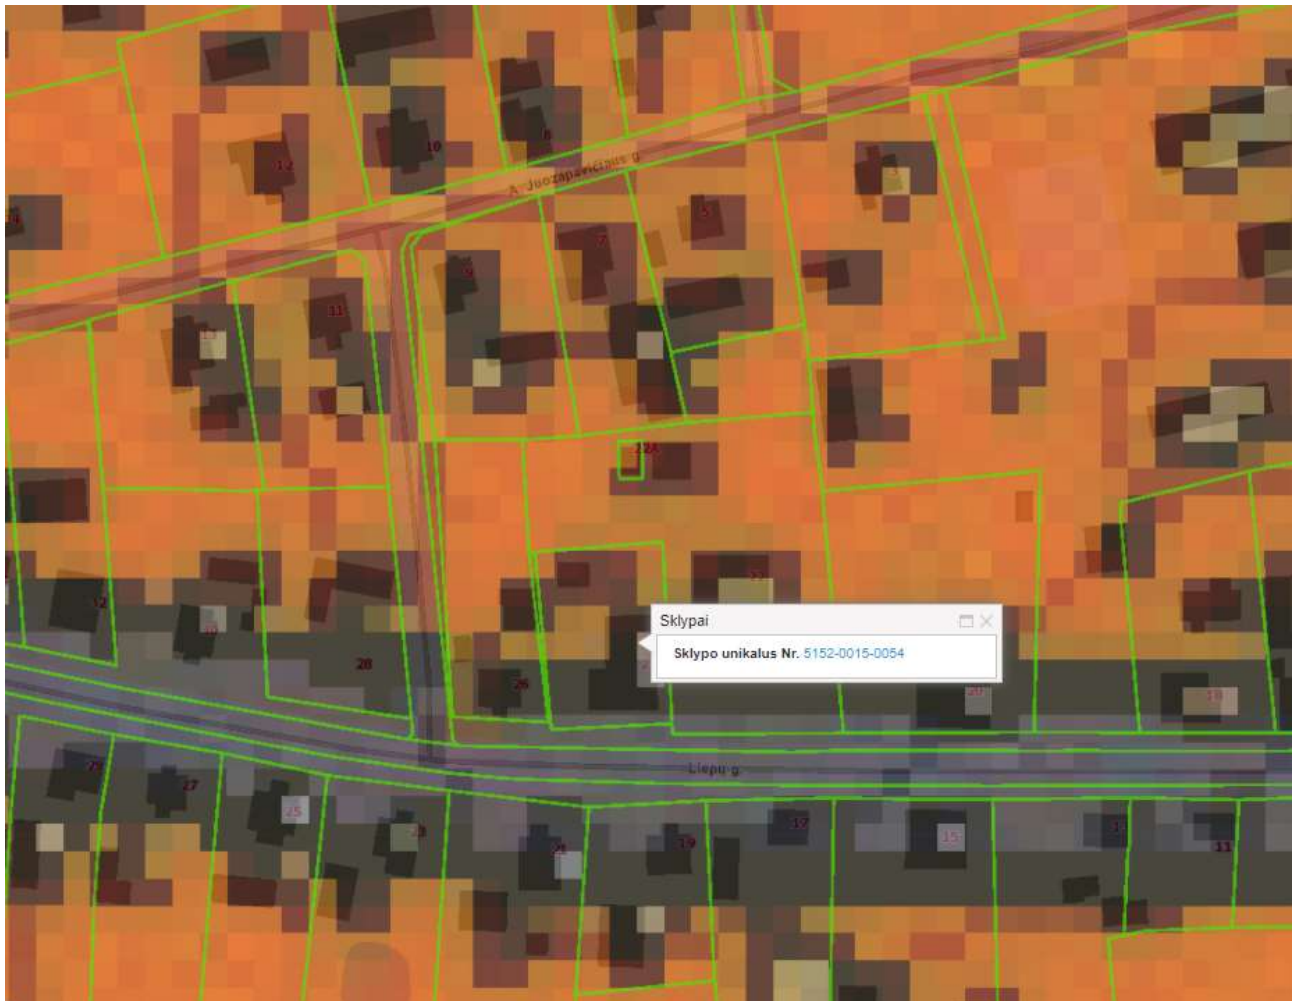

IŠTRAUKA IŠ MARIJAMPOLĒS SAVIVALDYBĒS TERITORIJOS BENDROJO PLANO,  
PATVIRTINTO MARIJAMPOLĒS SAVIVALDYBĒS TARYBOS 2017 M. RUGSĒJO 25 D.  
SPRENDIMU NR. 1-230

**Sutartiniai žymėjimai**

**Teritorijos**

Esamas užstatymas

I plėtros prioriteto teritorijos

II plėtros prioriteto teritorijos

Žemės ūkio teritorija

Sodų bendrijų teritorija

Ežerai, tvenkiniai

Kiti žalieji plotai (medžiais ir krūmais apaugusios teritorijos)

Mišakai