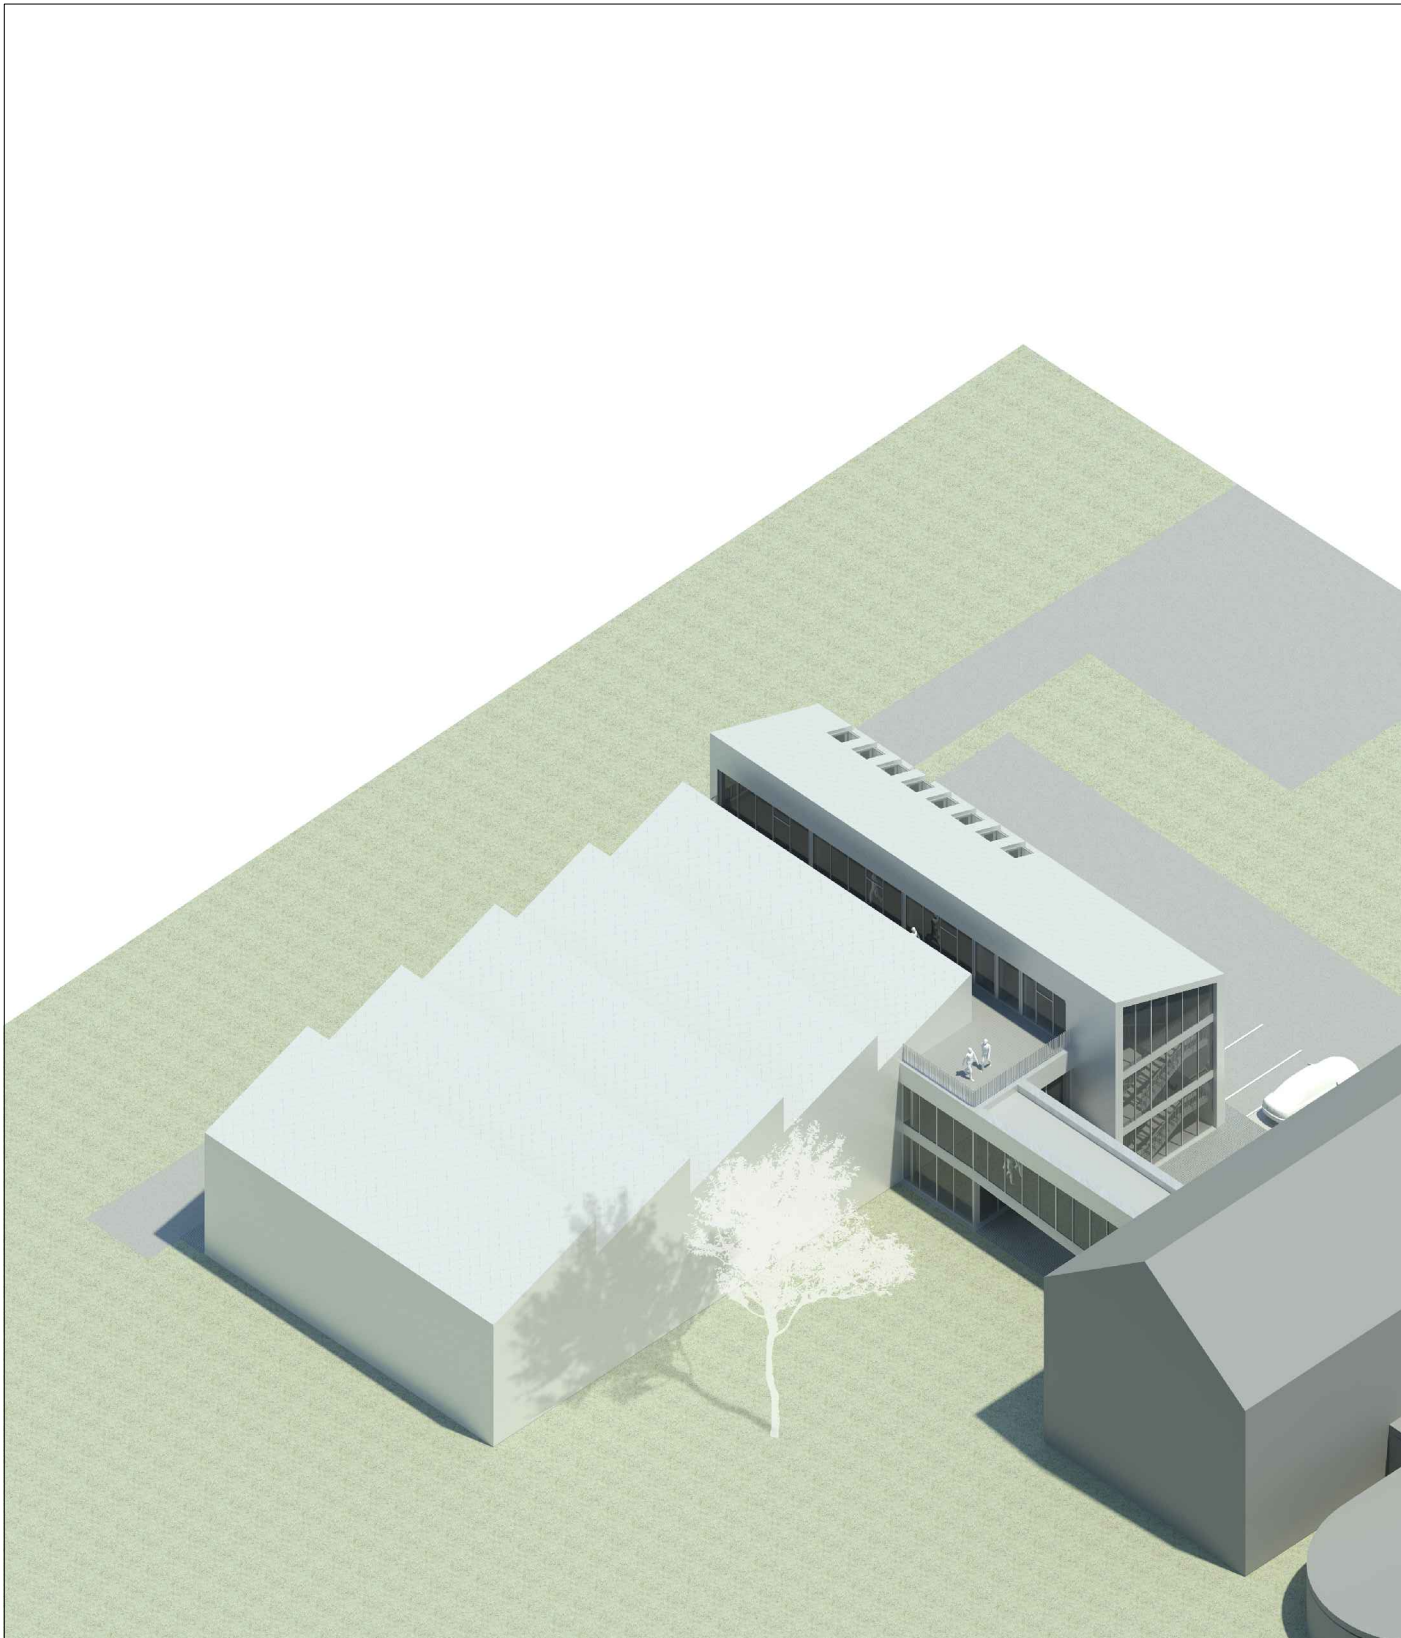

0	2024	PROJEKTINIAI PASIŪLYMAI				
LAIDA	DATA	LAIDOS STATUSAS, KEITIMO PRIEŽASTIS (JEI TAIKOMA)				
ATESTATO NR.	 UAB "LG PROJEKTAI"			STATINYS: Mokslo paskirties pastato Naujakurių g. 6, Marijampolės sav. rekonstravimo projektas		
A439	PV	G. Vieversys		2024.04		
A439	PDV	G. Vieversys		2024.04		
	ARCH.	G. Vieversytė		2024.04		
KALBA	STATYTOJAS:			PROJEKTO NR.:	LAPAS	LAPŲ
LT	Marijampolės šv. Cecilijos gimnazija			1423-PP-SA-07	1	3
						0
					BRĖŽINYS: Vizualizacijos	

0	2024	PROJEKTINIAI PASIŪLYMAI					
LAIDA	DATA	LAIDOS STATUSAS, KEITIMO PRIEŽASTIS (JEI TAIKOMA)					
ATESTATO NR.	 UAB "LG PROJEKTAI"				STATINYS: Mokslo paskirties pastato Naujakurių g. 6, Marijampolės sav. rekonstravimo projektas		
A439	PV	G. Vieversys		2024.04	BRĖŽINYS: Vizualizacijos	LAIDA 0	
A439	PDV	G. Vieversys		2024.04			
	ARCH.	G. Vieversytė		2024.04			
KALBA	STATYTOJAS:				PROJEKTO NR.:	LAPAS	LAPŲ
LT	Marijampolės šv. Cecilijos gimnazija				1423-PP-SA-07	2	3

0	2024	PROJEKGINIAI PASIŪLYMAI				
LAIDA	DATA	LAIDOS STATUSAS, KEITIMO PRIEŽASTIS (JEI TAIKOMA)				
ATESTATO NR.	 UAB "LG PROJEKTAI"			STATINYS: Mokslo paskirties pastato Naujakurių g. 6, Marijampolės sav. rekonstravimo projektas		
A439	PV	G. Vieversys		2024.04		
A439	PDV	G. Vieversys		2024.04		
	ARCH.	G. Vieversytė		2024.04		
KALBA	STATYTOJAS:			PROJEKTO NR.:		
LT	Marijampolės šv. Cecilijos gimnazija			1423-PP-SA-07		
					LAPAS	LAPŲ
					3	3
					BRĖŽINYS: Vizualizacijos	
					LAIDA	0