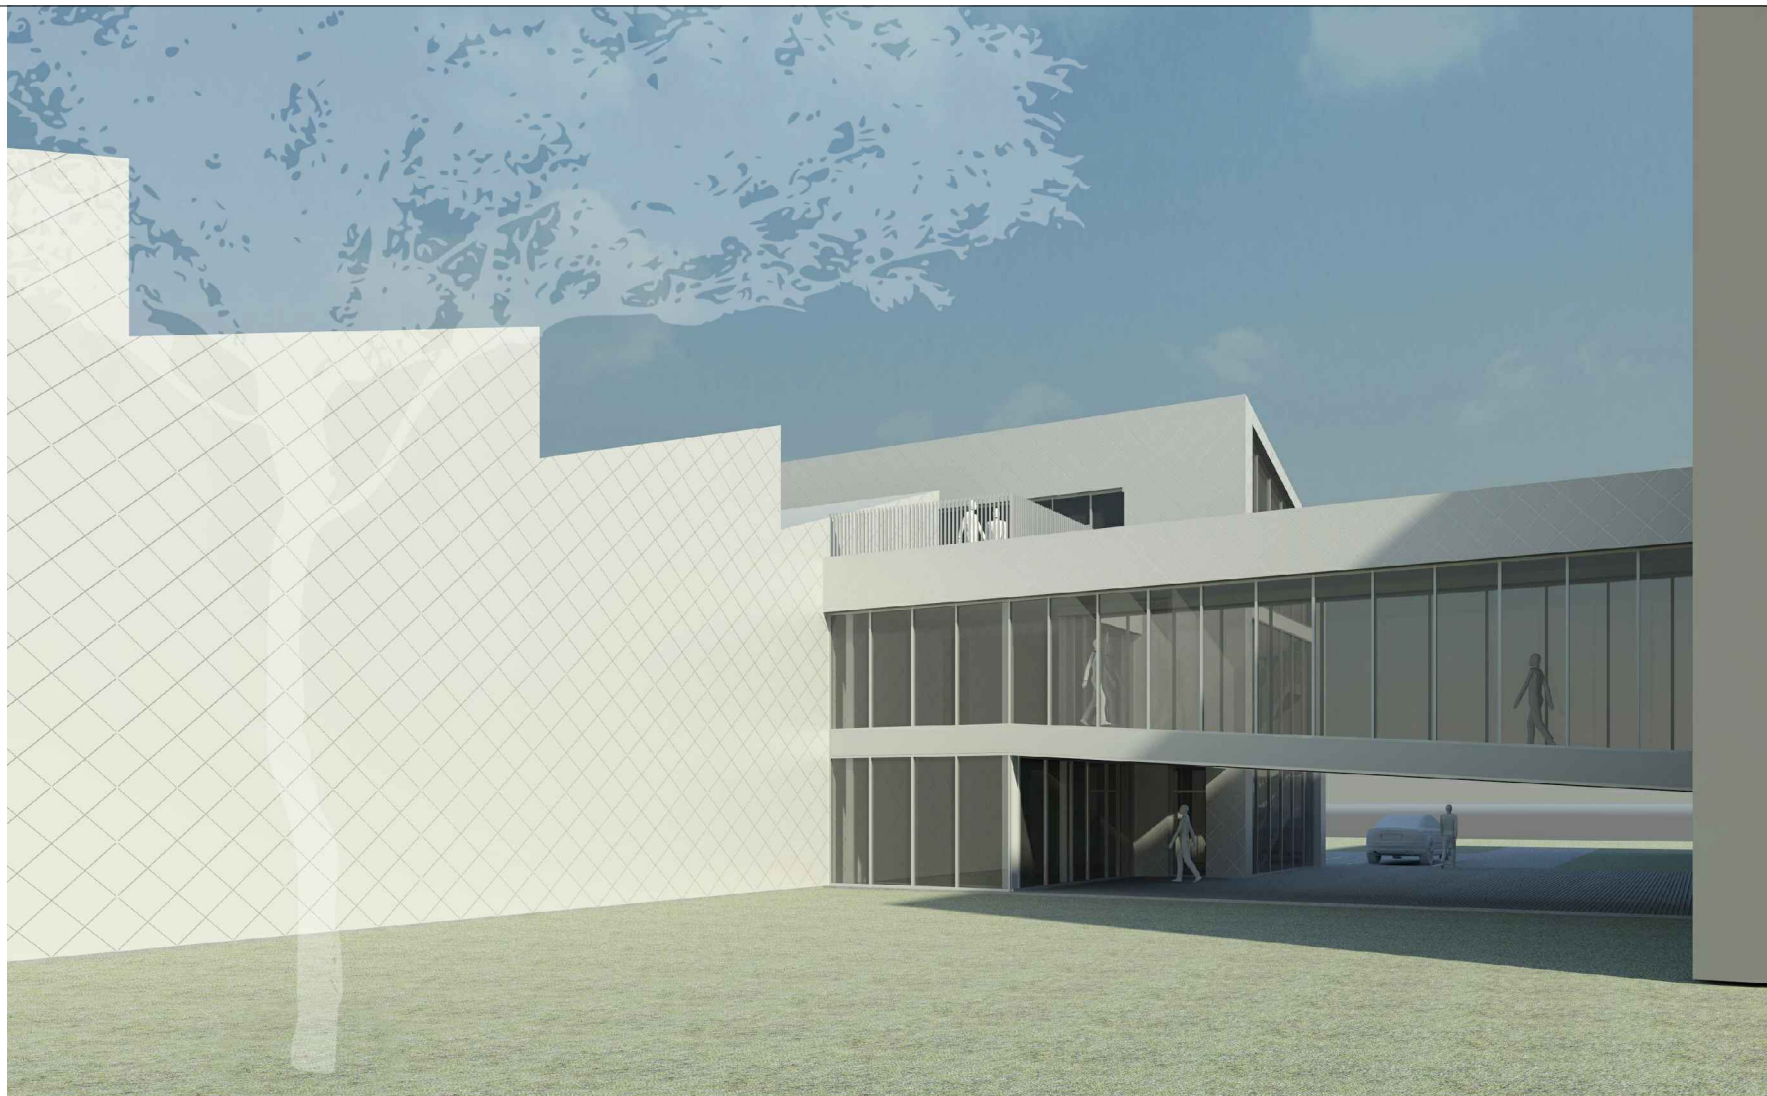

0	2024	PROJEKTINIAI PASIŪLYMAI				
LAIDA	DATA	LAIDOS STATUSAS, KEITIMO PRIEŽASTIS (JEI TAIKOMA)				
ATESTATO NR.	 UAB "LG PROJEKTAI"			STATINYS: Mokslo paskirties pastato Naujakurių g. 6, Marijampolės sav. rekonstravimo projektas		
A439	PV	G. Vieversys		2024.04		
A439	PDV	G. Vieversys		2024.04		
	ARCH.	G. Vieversytė		2024.04		
KALBA	STATYTOJAS:			PROJEKTO NR.:	LAPAS	LAPŲ
LT	Marijampolės šv. Cecilijos gimnazija			1423-PP-SA-07	1	3
						0
					BRĖŽINYS: Vizualizacijos	

0	2024	PROJEKTINIAI PASIŪLYMAI					
LAIDA	DATA	LAIDOS STATUSAS, KEITIMO PRIEŽASTIS (JEI TAIKOMA)					
ATESTATO NR.	 UAB "LG PROJEKTAI"				STATINYS: Mokslo paskirties pastato Naujakurių g. 6, Marijampolės sav. rekonstravimo projektas		
A439	PV	G. Vieversys		2024.04	BRĖŽINYS: Vizualizacijos	LAIDA 0	
A439	PDV	G. Vieversys		2024.04			
	ARCH.	G. Vieversytė		2024.04			
KALBA	STATYTOJAS:				PROJEKTO NR.:	LAPAS	LAPŲ
LT	Marijampolės šv. Cecilijos gimnazija				1423-PP-SA-07	2	3