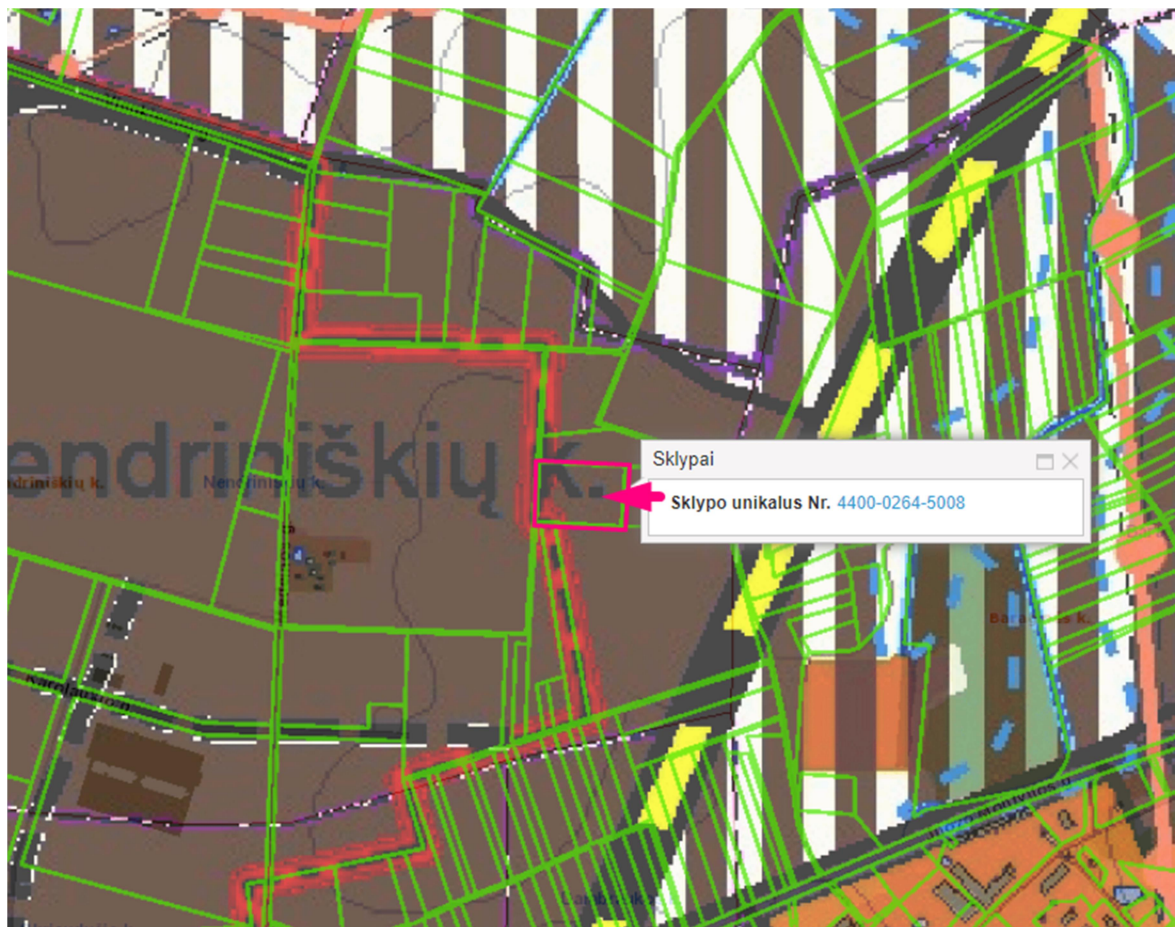

IŠTRAUKA IŠ MARIJAMPOLĖS SAVIVALDYBĖS TERITORIJOS BENDROJO PLANO,  
PATVIRTINTO MARIJAMPOLĖS SAVIVALDYBĖS TARYBOS 2017 M. RUGSĖJO 25 D.  
SPRENDIMU NR. 1-230

**Teritorijos**

-  Esamas užstatymas
-  I plėtros prioriteto teritorijos
-  II plėtros prioriteto teritorijos