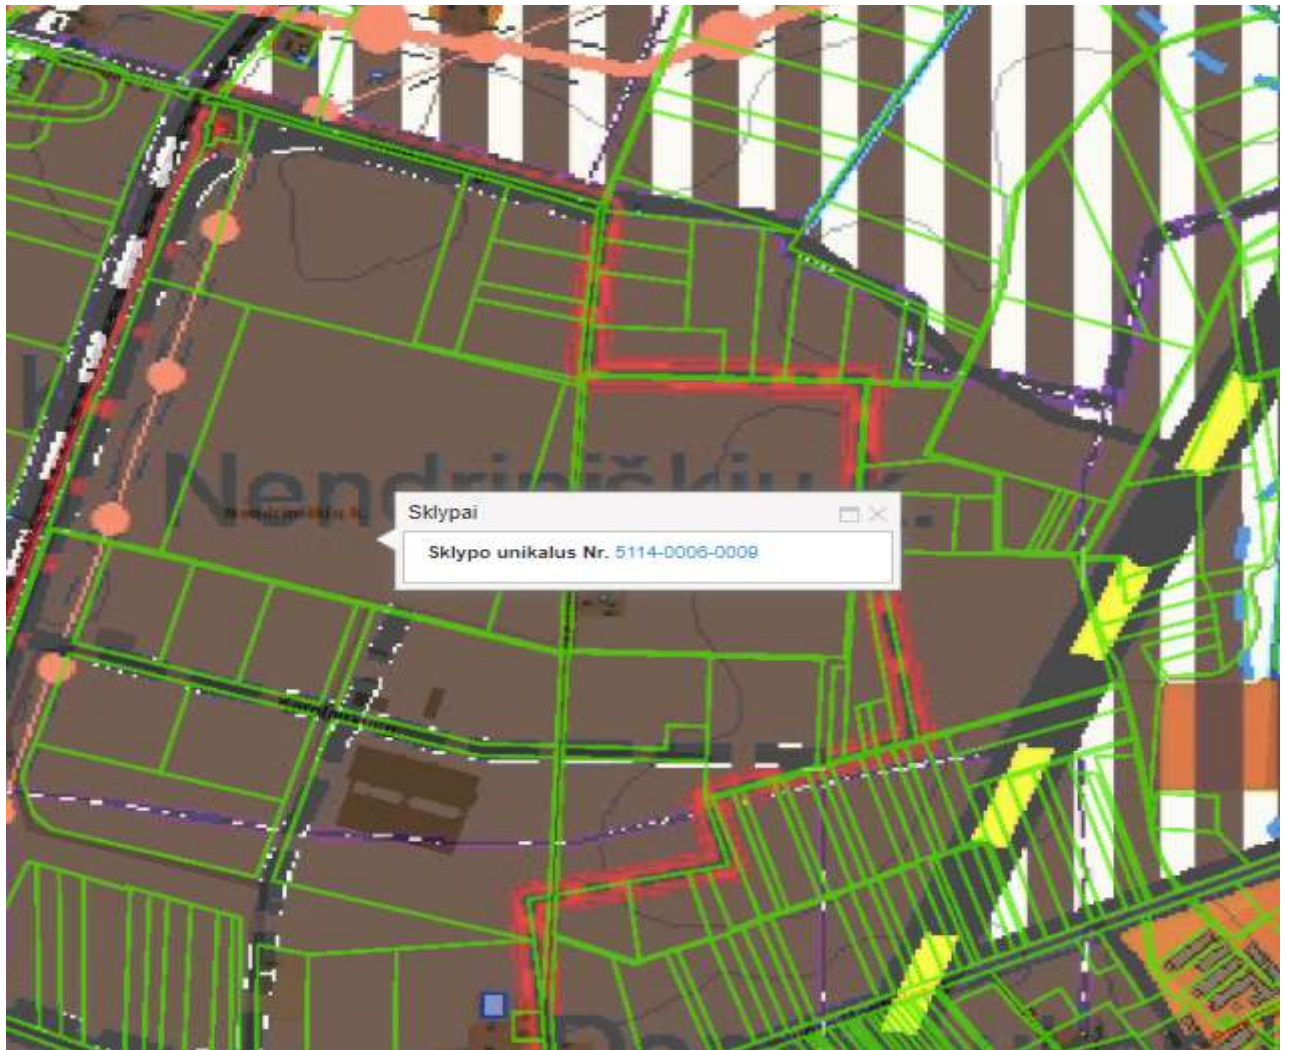

IŠTRAUKA IŠ MARIJAMPOLĖS SAVIVALDYBĖS TERITORIJOS BENDROJO PLANO,
PATVIRTINTO MARIJAMPOLĖS SAVIVALDYBĖS TARYBOS 2017 M. RUGSĖJO 25 D.
SPRENDIMU NR. 1-230

Sutartiniai žymėjimai

Teritorijos

Esamas užstatymas

I plėtros prioriteto teritorijos

II plėtros prioriteto teritorijos

Žemės ūkio teritorija

Sodų bendrijų teritorija

Ežerai, tvenkiniai

Kiti žalieji plotai (medžiais ir krūmais apaugusios teritorijos)

Mišakai