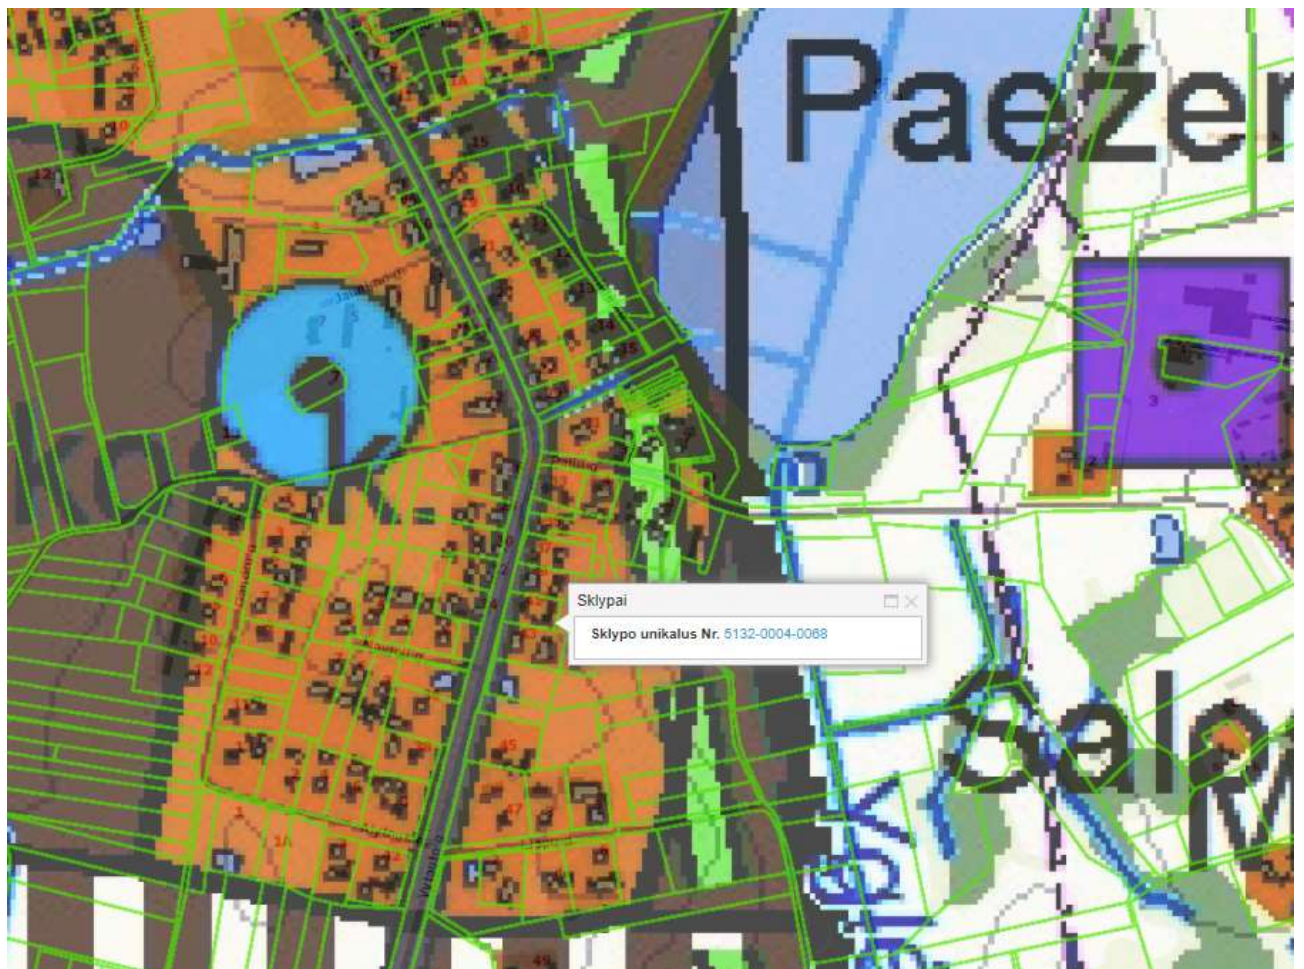

IŠTRAUKA IŠ MARIJAMPOLĒS SAVIVALDYBĒS TERITORIJOS BENDROJO PLANO,
PATVIRTINTO MARIJAMPOLĒS SAVIVALDYBĒS TARYBOS 2017 M. RUGSĒJO 25 D.
SPRENDIMU NR. 1-230

Teritorijos

Esamas užstatymas

I plėtros prioriteto teritorijos

II plėtros prioriteto teritorijos

Žemės ūkio teritorija

Sodų bendrijų teritorija

Ežerai, tvenkiniai

Kiti žalieji plotai (medžiais ir krūmais apaugusios teritorijos)

Miškai