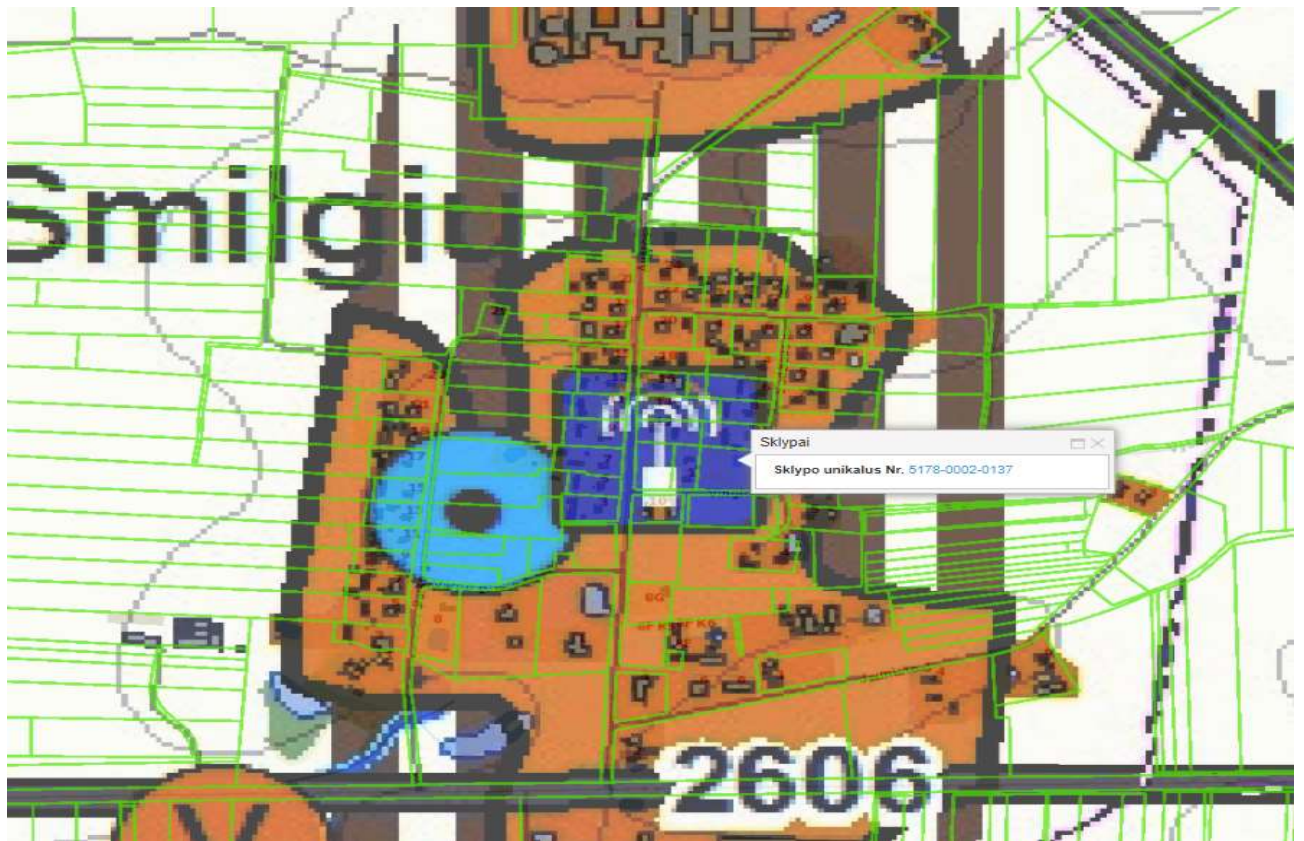

IŠTRAUKA IŠ MARIJAMPOLĖS SAVIVALDYBĖS TERITORIJOS BENDROJO PLANO,
PATVIRTINTO MARIJAMPOLĖS SAVIVALDYBĖS TARYBOS 2017 M. RUGSĖJO 25 D.
SPRENDIMU NR. 1-230

Sutartiniai žymėjimai

Teritorijos

	Esamas užstatymas
	I plėtros prioriteto teritorijos
	II plėtros prioriteto teritorijos
	Žemės ūkio teritorija
	Sodų bendrijų teritorija
	Ežerai, tvenkiniai
	Kiti žalieji plotai (medžiais ir krūmais apaugusios teritorijos)
	Miškai

Kiti žymėjimai

	Aerodromas
	Katilinė
	Ryšų bokštas