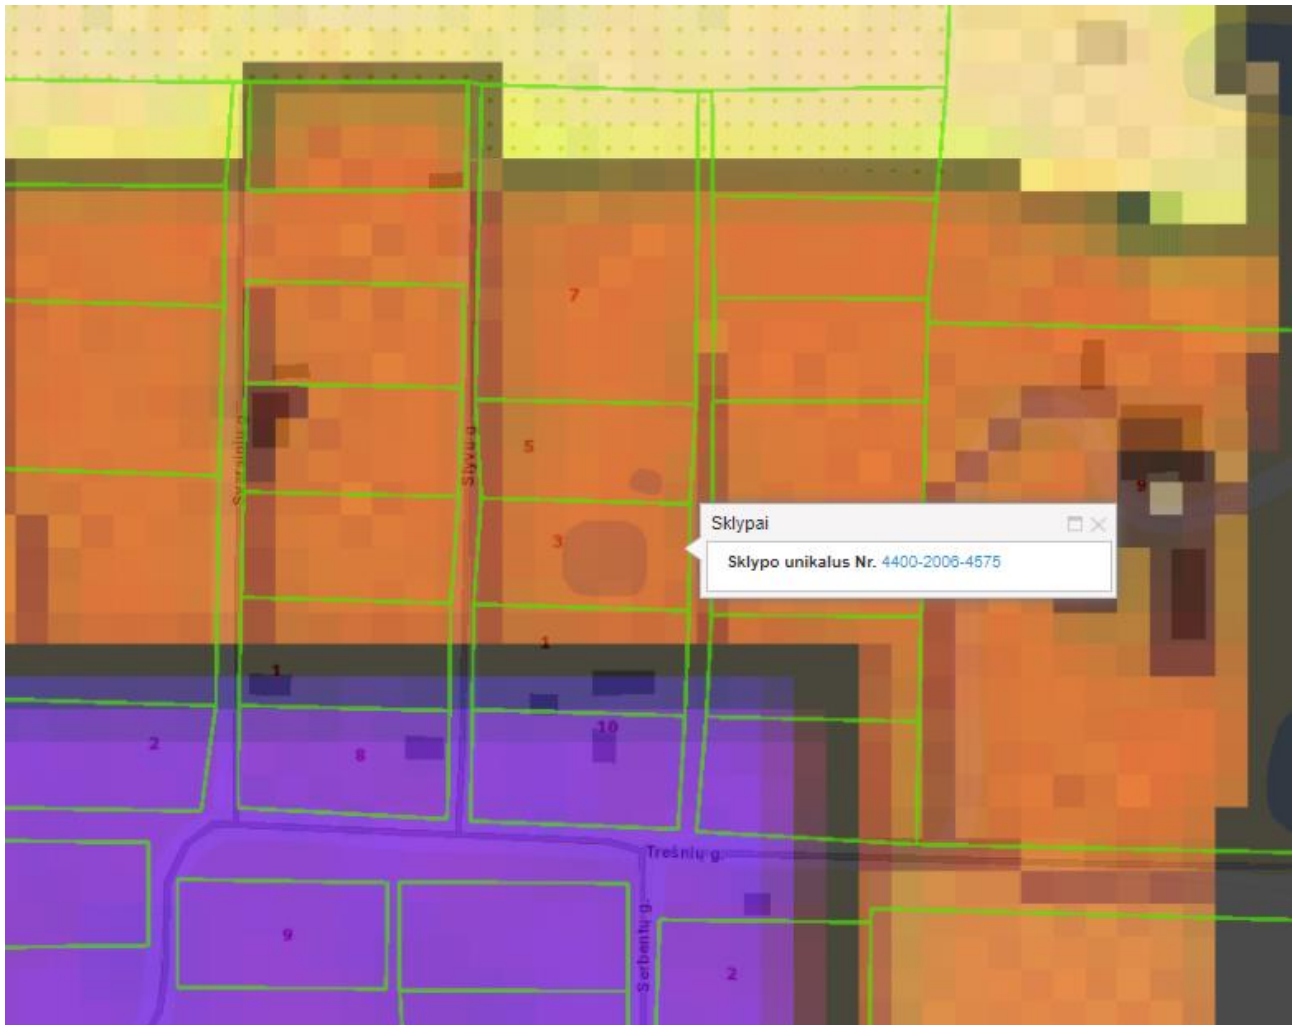

IŠTRAUKA IŠ MARIJAMPOLĒS SAVIVALDYBĒS TERITORIJOS BENDROJO PLANO, PATVIRTINTO  
MARIJAMPOLĒS SAVIVALDYBĒS TARYBOS 2017 M. RUGSĒJO 25 D. SPRENDIMU NR. 1-230

- Teritorijos**
- Esamas užstatymas
  - I plėtros prioriteto teritorijos
  - II plėtros prioriteto teritorijos