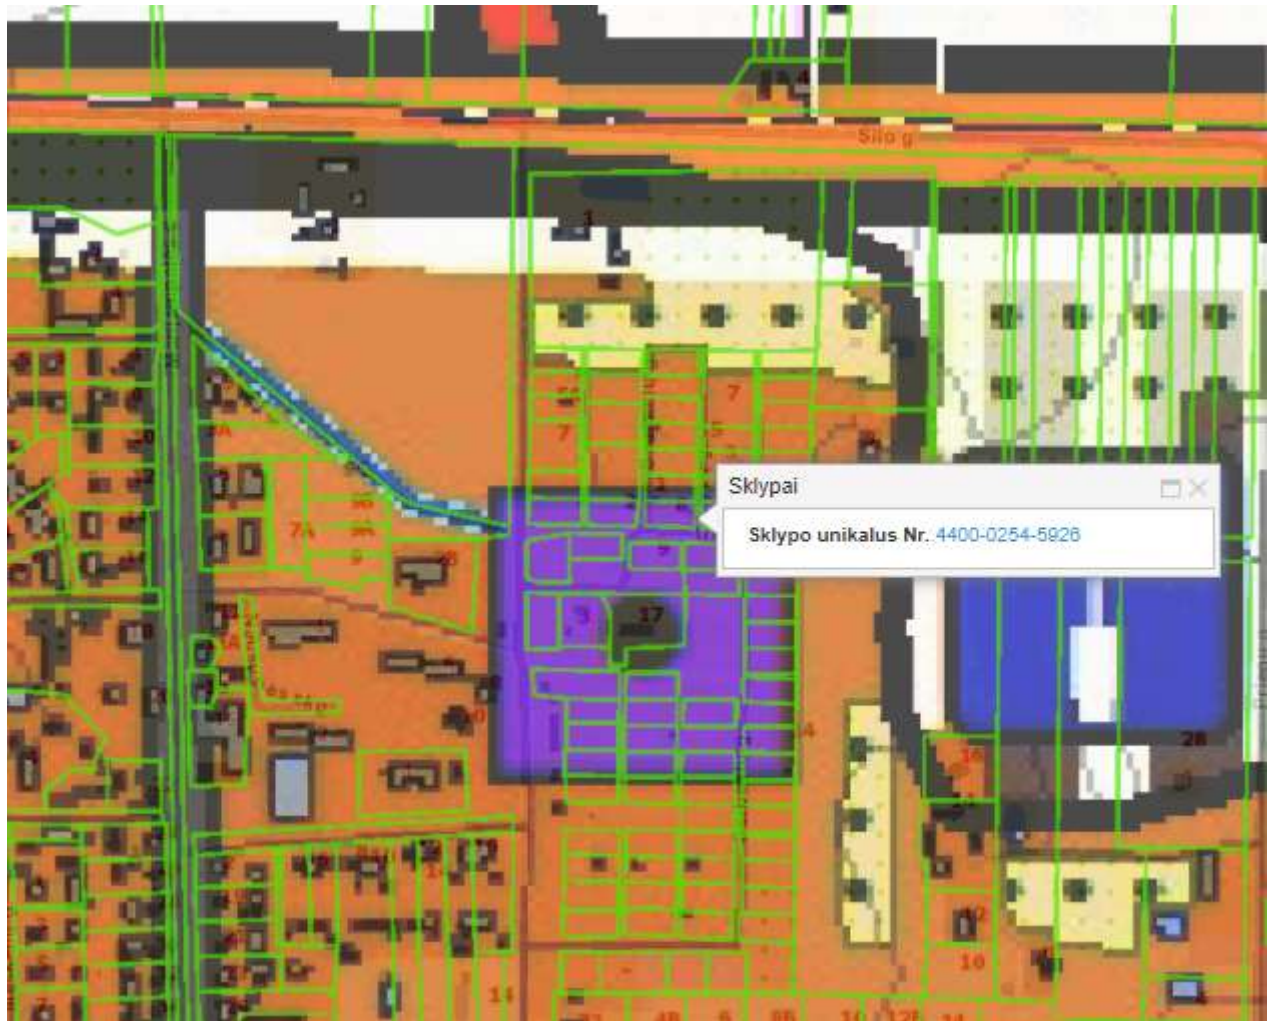

IŠTRAUKA IŠ MARIJAMPOLĖS SAVIVALDYBĖS TERITORIJOS BENDROJO PLANO,
PATVIRTINTO MARIJAMPOLĖS SAVIVALDYBĖS TARYBOS 2017 M. RUGSĖJO 25 D.
SPRENDIMU NR. 1-230

Teritorijos

	Esamas užstatymas
	I plėtros prioriteto teritorijos
	II plėtros prioriteto teritorijos
	Žemės ūkio teritorija
	Sodų bendrijų teritorija
	Ežerai, tvenkiniai
	Kiti žalieji plotai (medžiais ir krūmais apaugusios teritorijos)
	Mišakai

Kiti žymėjimai

	Aerodromas
	Katilinė
	Ryšių bokštas