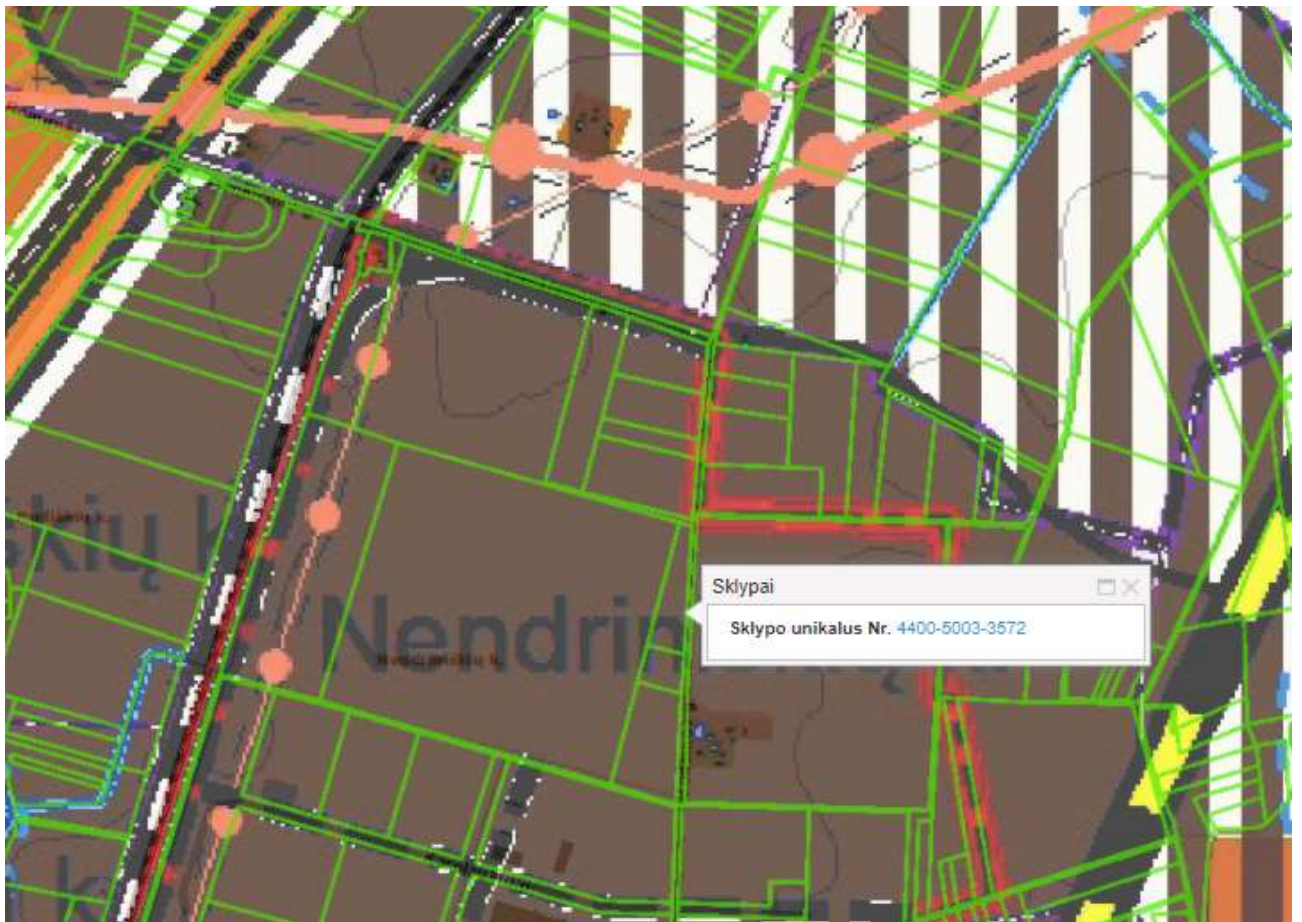

IŠTRAUKA IŠ MARIJAMPOLĖS SAVIVALDYBĖS TERITORIJOS BENDROJO PLANO,
PATVIRTINTO MARIJAMPOLĖS SAVIVALDYBĖS TARYBOS 2017 M. RUGSĖJO 25 D.
SPRENDIMU NR. 1-230

Sutartiniai žymėjimai

Teritorijos

Esamas užstatymas

I plėtros prioriteto teritorijos

II plėtros prioriteto teritorijos

Žemės ūkio teritorija

Sodų bendrijų teritorija

Ežerai, tvenkiniai

Kiti žalieji plotai (medžiais ir krūmais apaugusios teritorijos)

Mišakai