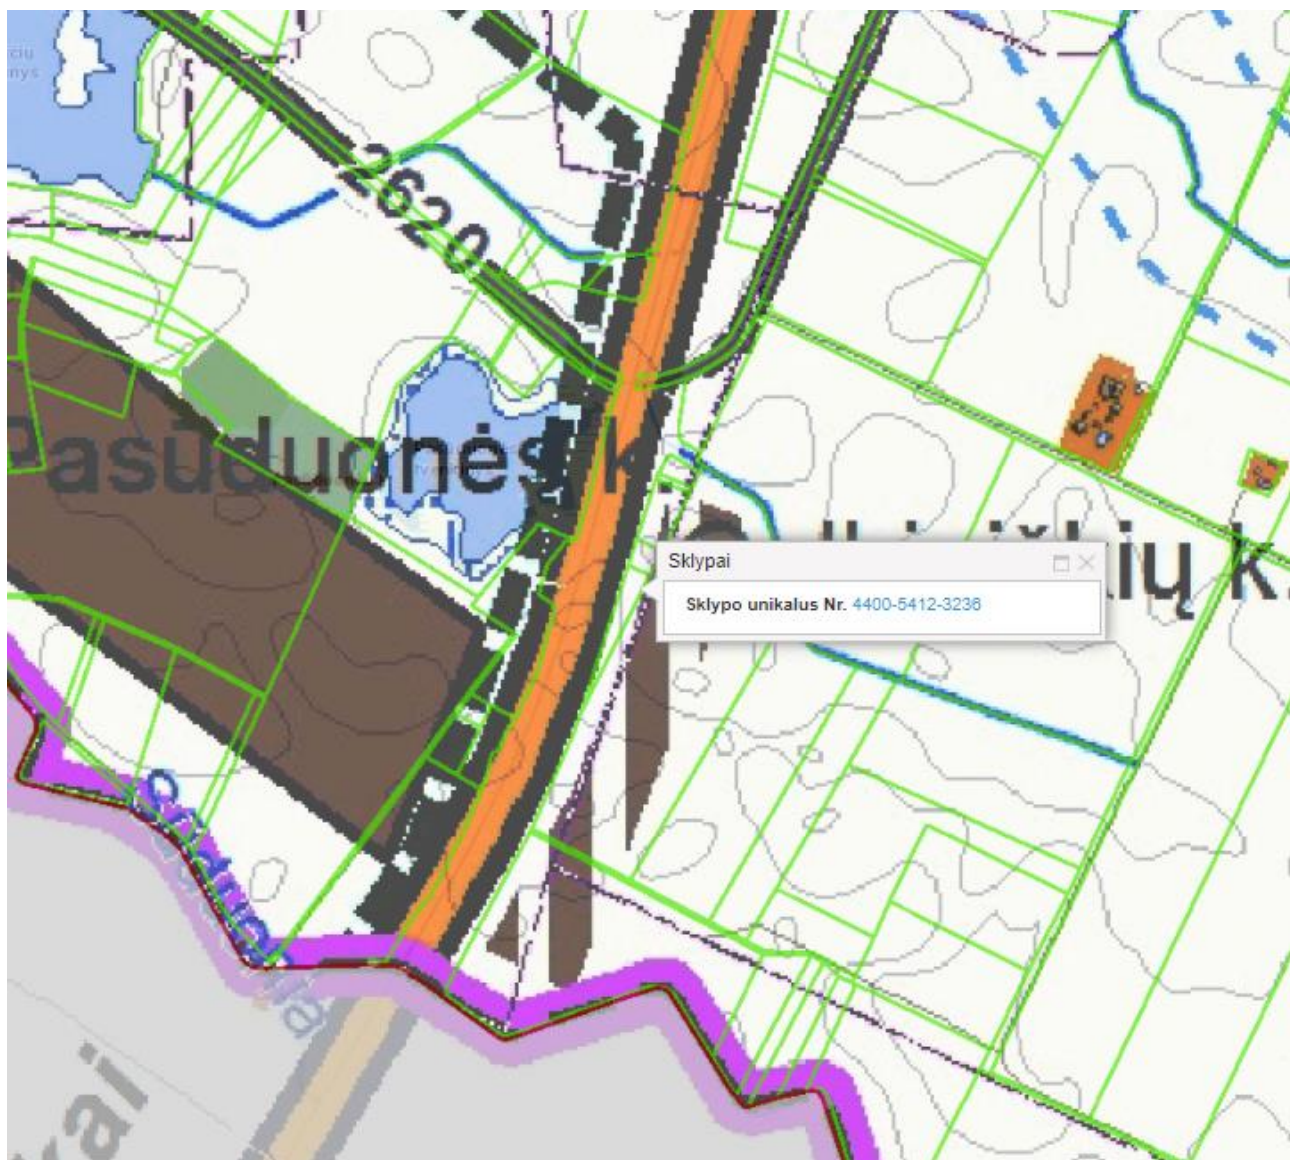

IŠTRAUKA IŠ MARIJAMPOLĖS SAVIVALDYBĖS TERITORIJOS BENDROJO PLANO,
PATVIRTINTO MARIJAMPOLĖS SAVIVALDYBĖS TARYBOS 2017 M. RUGSĖJO 25 D.
SPRENDIMU NR. 1-230

- Teritorijos
-  Esamas užstatymas
 -  I plėtros prioriteto teritorijos
 -  II plėtros prioriteto teritorijos